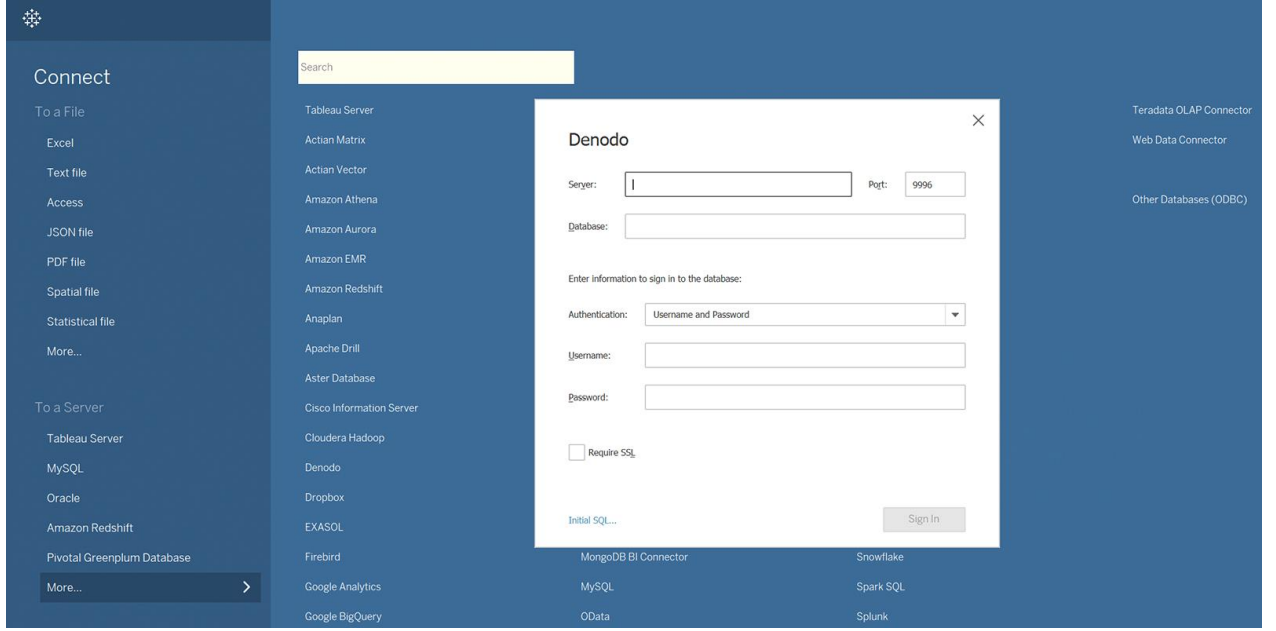

Tableau 10.4 Yenilikler

1- Mac'te ODBC Özelliği:

Bağlanmak istediğiniz veri tabanı sürücüsü ODBC standardını uyguladığında, bir veri tabanına bağlanmak için Mac'teki Diğer Veri tabanları (ODBC) bağlantısını kullanabilirsiniz.

2- Denodo Bağlantısı

Denodo bağlayıcıyla, Denodo ile sanallaştırdığınız verilere anında bağlanabilirsiniz.

3- Oracle – SSL bağlantısı

Oracle SSL bağlantısını destekliyor.

4- SAP GUI 7.4 Desteği

Tableau, yeni SAP UI Yatay XML biçimini destekliyor.