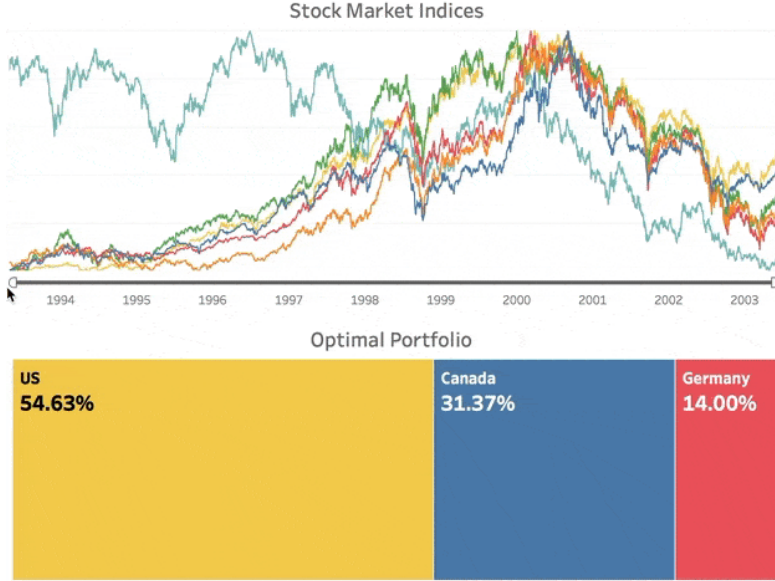

Before High DPI Scaling

After High DPI Scaling

Matlab Entegrasyonu sayesinde Tableau'da, SCRIPT_ hesaplamalardan o MATLAB modelini çağırın ve gerekli bağımsız değişkenleri sıralı bir liste olarak iletin.

Bu örnekte, MATLAB kodu, Boylam, Latitude sütun sırasına göre iki sütun veri içeren bir tablo beklemektedir.

Bir diğer Tableau - Matlab Entegrasyonu örneği.

Kara Danışmanlık Tableau Türkiye Silver Reseller İş Ortağıdır