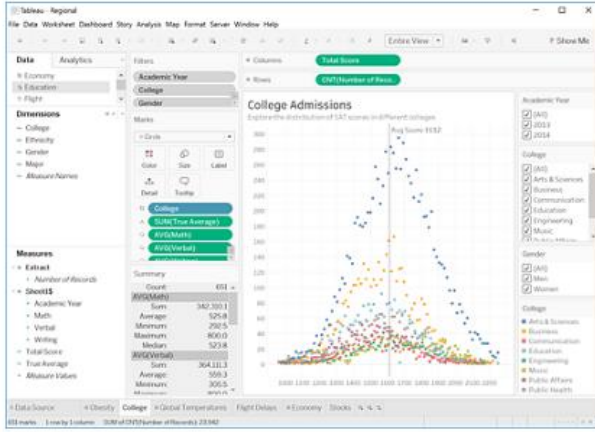

2- Denodo Bağlantısı

Denodo bağlayıcıyla, Denodo ile sanallaştırdığınız verilere anında bağlanabilirsiniz.

3- Oracle – SSL bağlantısı

Oracle SSL bağlantısını destekliyor.

4- SAP GUI 7.4 Desteği

Tableau, yeni SAP UI Yatay XML biçimini destekliyor.

5- SAP BW

Özel bir lisans anahtarı olmaksızın SAP BW ekstraktı oluşturabilirsiniz. 10.4 öncesinde, SAP BW ekstraktları desteklenmeyen bir beta özelliği.

6- Windows'ta DPI Desteği

DPI ölçekleme etkinleştirildiğinde, %100 olarak ölçeklediğiniz görüntüye %200 olarak baktığınızda görüntü kalitesi bozulmuyor, yeni görünüme uyum sağlıyor.

Before High DPI Scaling

After High DPI Scaling

Matlab Entegrasyonu sayesinde Tableau'da, SCRIPT_ hesaplamalardan o MATLAB modelini çağırın ve gerekli bağımsız değişkenleri sıralı bir liste olarak iletin.

10- Tableau Server – Sohbet Ekranı

Verilerinizin üzerinde meslektaşlarınızla birlikte çalışın, kavrılma noktalarını tartışın, hatta belirli bir ayrıntıya veya görünüme dikkat çekmek için bir anlık görüntü ekleyin.