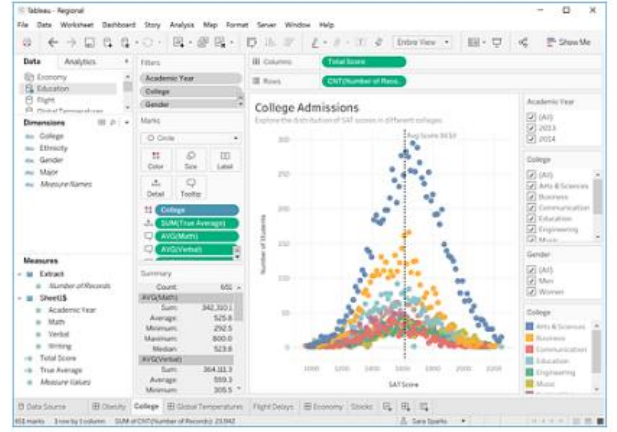

5- SAP BW

Özel bir lisans anahtarı olmaksızın SAP BW ekstraktı oluşturabilirsiniz. 10.4 öncesinde, SAP BW ekstraktları desteklenmeyen bir beta özelliği.

6- Windows'ta DPI Desteği

DPI ölçekleme etkinleştirildiğinde, %100 olarak ölçeklediğiniz görüntüye %200 olarak baktığınızda görüntü kalitesi bozulmuyor, yeni görünüme uyum sağlıyor.

Before High DPI Scaling

After High DPI Scaling

Matlab Entegrasyonu sayesinde Tableau'da, SCRIPT_ hesaplamalardan o MATLAB modelini çağırın ve gerekli bağımsız değişkenleri sıralı bir liste olarak iletin.

Bu örnekte, MATLAB kodu, Boylam, Latitude sütun sırasına göre iki sütun veri içeren bir tablo beklemektedir.

Bir diğer Tableau - Matlab Entegrasyonu örneği.

Kara Danışmanlık Tableau Türkiye Silver Reseller İş Ortağıdır